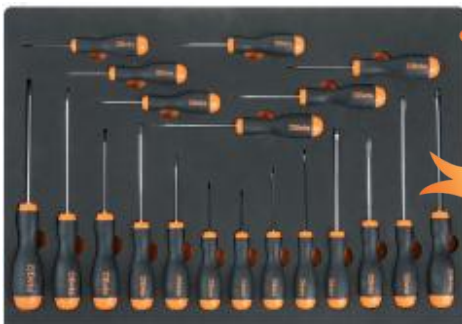

Outillage et Equipements Professionnels

SATMiA

Paiement à l'enlèvement

Promotion valable du 08 nov au 29 dec 2016

Achetez une Servante Beta C24 S6 + COMPO 147 OUTILS + T75 (16 outils) et recevez en cadeau un coffret clé à choc, 4 douilles et une paire de gants

**Prix Choc !
187 830 HT**

Paiement à l'enlèvement

Cadeaux

© 720L 17-19-21-22 mm

019270104

STOCK LIMITÉ