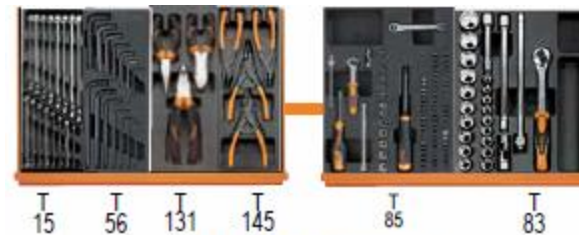

019270104

1834A/150